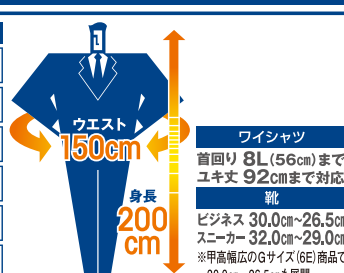

サイズにお悩みの方でも安心!!

Size MAX

サイズマックス

2L ~ 6L

ビジネスからカジュアルまで
大きいサイズは
おまかせくださいませ。

展開サイズ表

身長 ~200cm
7L 胸囲 148cm
6L 胸囲 135cm
5L 胸囲 127cm
4L 胸囲 115cm
3L 胸囲 105cm
2L 胸囲 97cm

カジュアルからフォーマルまで幅広い品揃え

スーツ・礼服	2~6L
ジャケット	
スカート	
パンツ	
フォーマル	
ブラウス	
カジュアル	3~5L
デニム	33インチ(83cm)~ 38インチ(96cm)

※パターンオーダーも承っております。(17号~29号)